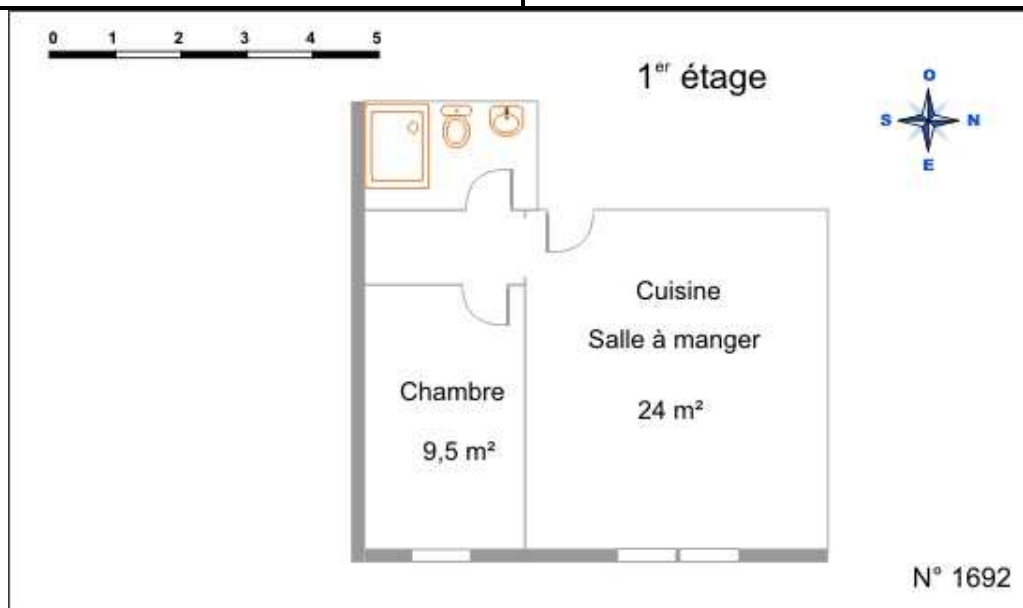

Tarifs 2011 (valable du 04/01/2011 au 02/01/2012) Période d'ouverture : Toute l'année.

<u>Basse Saison - Hors Saison :</u> Chauffage Compris du 04/01/2011 au 11/02/2011 du 12/03/2011 au 08/04/2011 du 07/05/2011 au 24/06/2011 du 03/09/2011 au 21/10/2011 du 29/10/2011 au 25/11/2011	300.00 €
<u>Saison été - Haute saison été</u> Chauffage Compris du 25/06/2011 au 02/09/2011	330.00 €
<u>Vacances scolaires Fevrier :</u> Chauffage Compris du 12/02/2011 au 11/03/2011	330.00 €
<u>Vacances scolaires Paques :</u> Chauffage Compris du 09/04/2011 au 06/05/2011	330.00 €
<u>Vacances scolaires Toussaint :</u> Chauffage Compris du 22/10/2011 au 28/10/2011	330.00 €
<u>Vacances scolaires Noel :</u> Chauffage Compris du 17/12/2011 au 02/01/2012	330.00 €
<u>Période de l'Avent :</u> Chauffage Compris du 26/11/2011 au 16/12/2011	330.00 €
<u>Week-End. :</u> Chauffage Compris	180.00 €